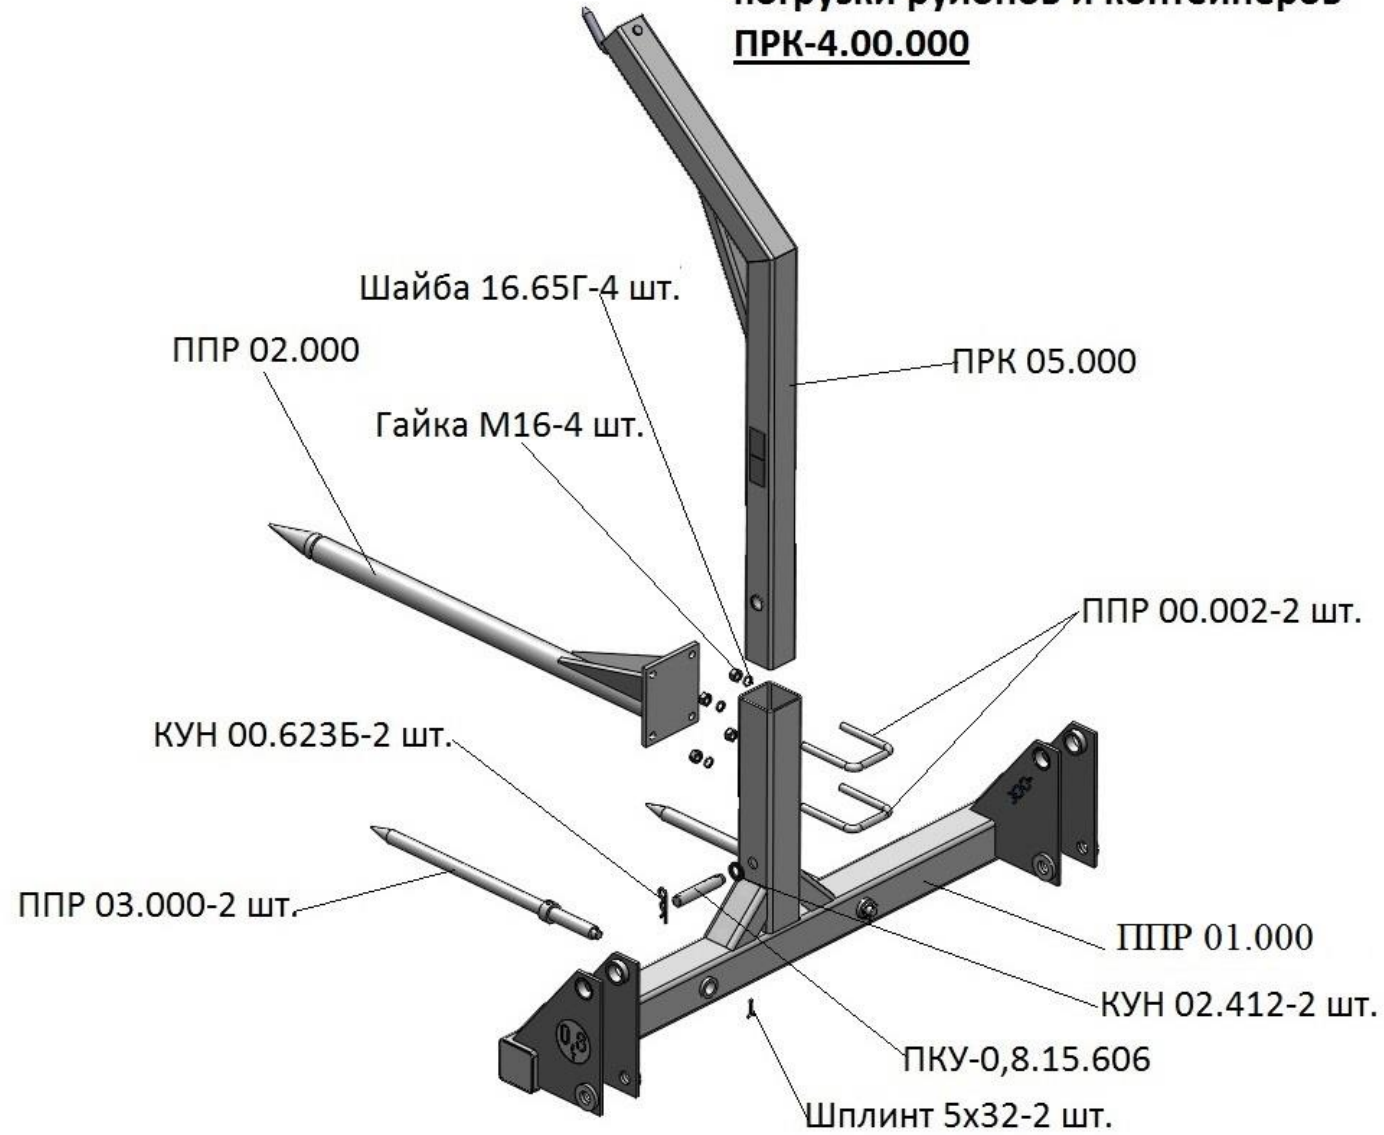

**СНУ-550-16 Приспособление для
погрузки рулонов и контейнеров
ПРК-4.00.000**

ПРК-4.00.000 Приспособление для погрузки рулонов и контейнеров для СЧУ-550

Обозначение	Наименование	Кол-во
ППР 01.000	Рама навески	1
ППР 03.000	Палец	2
ППР 02.000	Накалыватель	1
ПРК 05.000	Стойка	1
ППР 00.002	Скоба	2
ПКУ-0,8.15.606	Ось	1
КУН 00.623Б	Шплинт пружинный	2
КУН 02.412	Шайба	2
ГОСТ5915-70	Гайка М16-6Н.5.019	4
ГОСТ 6402-70	Шайба 16.65Г.019	4
ГОСТ 397-79	Шплинт 5x32	2