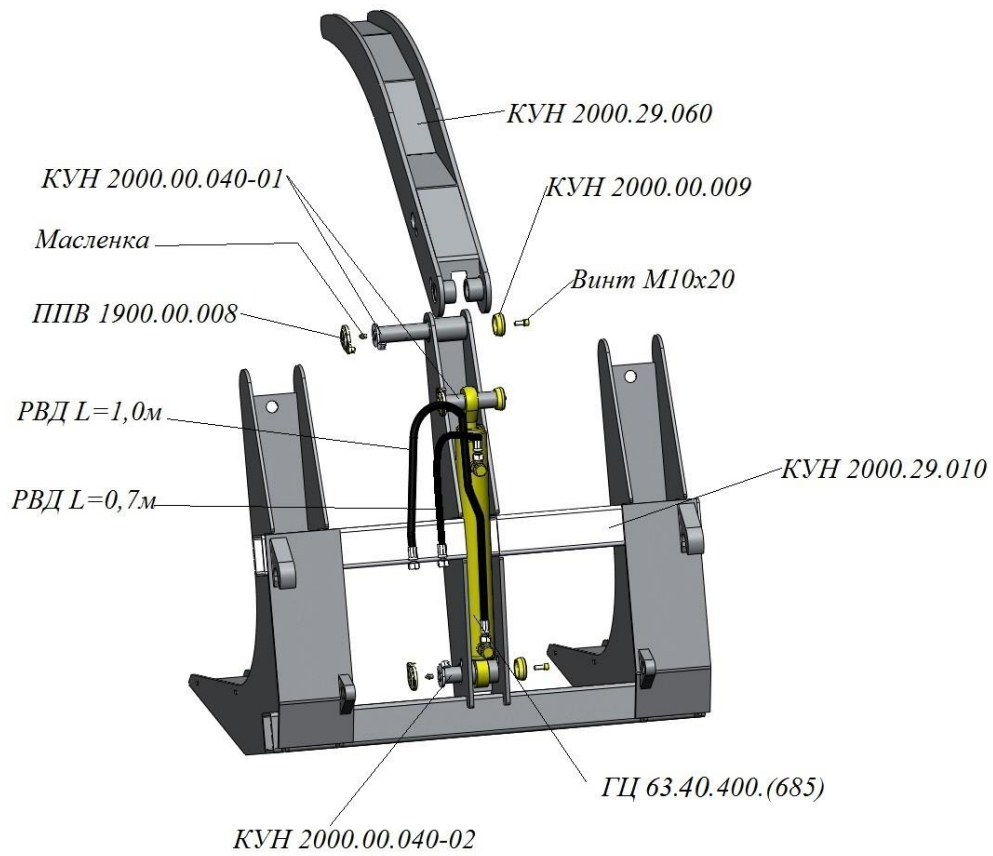

КУН-2000-5 Захват для бревен

КУН 2000.29.000

Обозначение	Наименование	Кол-во
КУН 2000.29.010	Рама	1
КУН 2000.29.060	Прижим	1
ГЦ 63.40.400.000(685)	Гидроцилиндр	1
КУН 2000.00.040-01	Ось	2
КУН 2000.00.040-02	Ось	1
КУН 2000.00.009	Крышка	3
ППВ 1900.00.008	Крышка	3
ГОСТ 11738-84	Винт М10-6gx20 ГОСТ11738-84	3
КУН 2000.100.012	Масленка	3
КУН 2000.00.005	Кольцо резиновое	6
РВД 10.01.070.01	РВД	1 L=0,7м
РВД 10.01.090.01	РВД	1 L=1,0м
	Прочие изделия	
	Пластиковая защита спиральная φ40мм	1 L=0,5м

КУН 2000.29.010 рама**КУН 2000.29.010 Рама**

Обозначение	Наименование	Кол-во
КУН 2000.29.100	Рама	1
КУН 2000.00.801	Втулка	2

КУН 2000.29.060 Прижим

Гидроцилиндр

ГЦ 63.40.400.000 (685)
для бревнозахватов