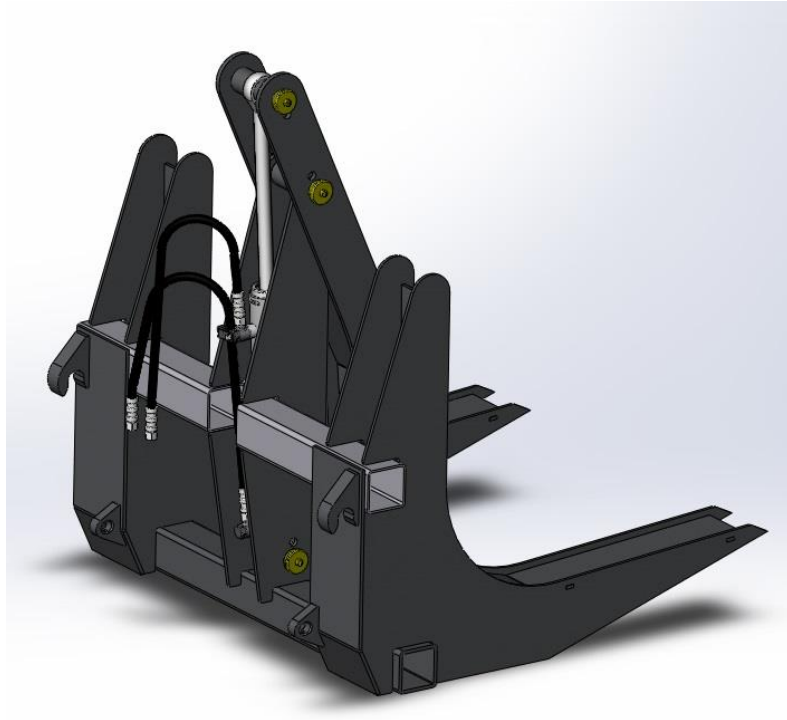

КУН-2000-5 Захват для бревен

КУН 2000.29.000

Обозначение	Наименование	Кол-во
КУН 2000.29.010	Рама	1
КУН 2000.29.060	Прижим	1
ГЦ 63.40.400.000(685)	Гидроцилиндр	1
КУН 2000.00.040-01	Ось	2
КУН 2000.00.040-02	Ось	1
КУН 2000.00.009	Крышка	3
ППВ 1900.00.008	Крышка	3
ГОСТ 11738-84	Винт М10-6gx20 ГОСТ11738-84	3
КУН 2000.100.012	Масленка	3
КУН 2000.00.005	Кольцо резиновое	6
РВД 10.01.070.01	РВД	1 L=0,7м
РВД 10.01.090.01	РВД	1 L=1,0м
	Прочие изделия	
	Пластиковая защита спиральная φ40мм	1 L=0,5м

КУН 2000.29.010 рама**КУН 2000.29.010 Рама**

Обозначение	Наименование	Кол-во
КУН 2000.29.100	Рама	1
КУН 2000.00.801	Втулка	2

КУН 2000.29.060 Прижим

Гидроцилиндр

ГЦ 63.40.400.000 (685)
для бревнозахватов