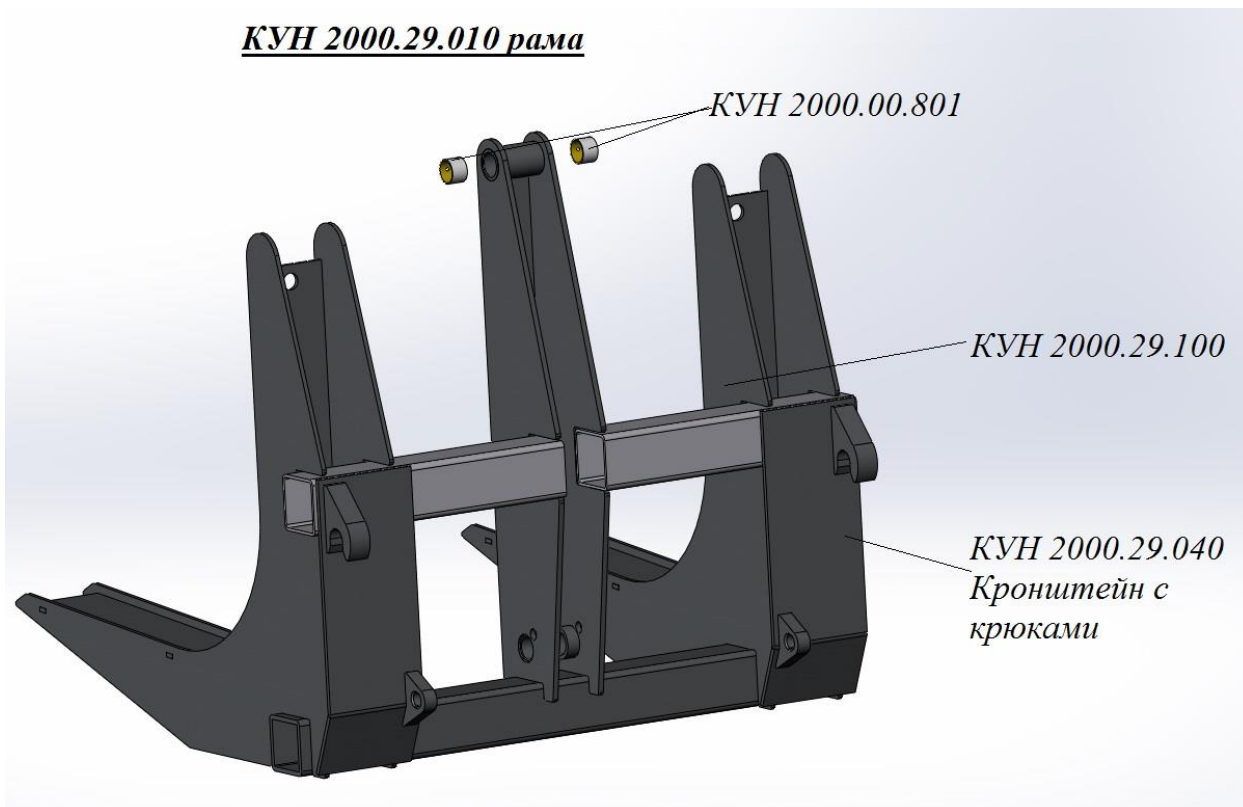

КУН-2000-5 Захват для бревен

КУН 2000.29.000

Обозначение	Наименование	Кол-во
КУН 2000.29.010	Рама	1
КУН 2000.29.060	Прижим	1
ГЦ 63.40.400.000(685)	Гидроцилиндр	1
КУН 2000.00.040-01	Ось	2
КУН 2000.00.040-02	Ось	1
КУН 2000.00.009	Крышка	3
ППВ 1900.00.008	Крышка	3
ГОСТ 11738-84	Винт М10-6gx20 ГОСТ11738-84	3
КУН 2000.100.012	Масленка	3
КУН 2000.00.005	Кольцо резиновое	6
РВД 10.01.070.01	РВД	1 L=0,7м
РВД 10.01.090.01	РВД	1 L=1,0м
	Прочие изделия	
	Пластиковая защита спиральная φ40мм	1 L=0,5м

КУН 2000.29.010 рама**КУН 2000.29.010 Рама**

Обозначение	Наименование	Кол-во
КУН 2000.29.100	Рама	1
КУН 2000.00.801	Втулка	2

КУН 2000.29.060 Прижим

Гидроцилиндр

ГЦ 63.40.400.000 (685)
для бревнозахватов