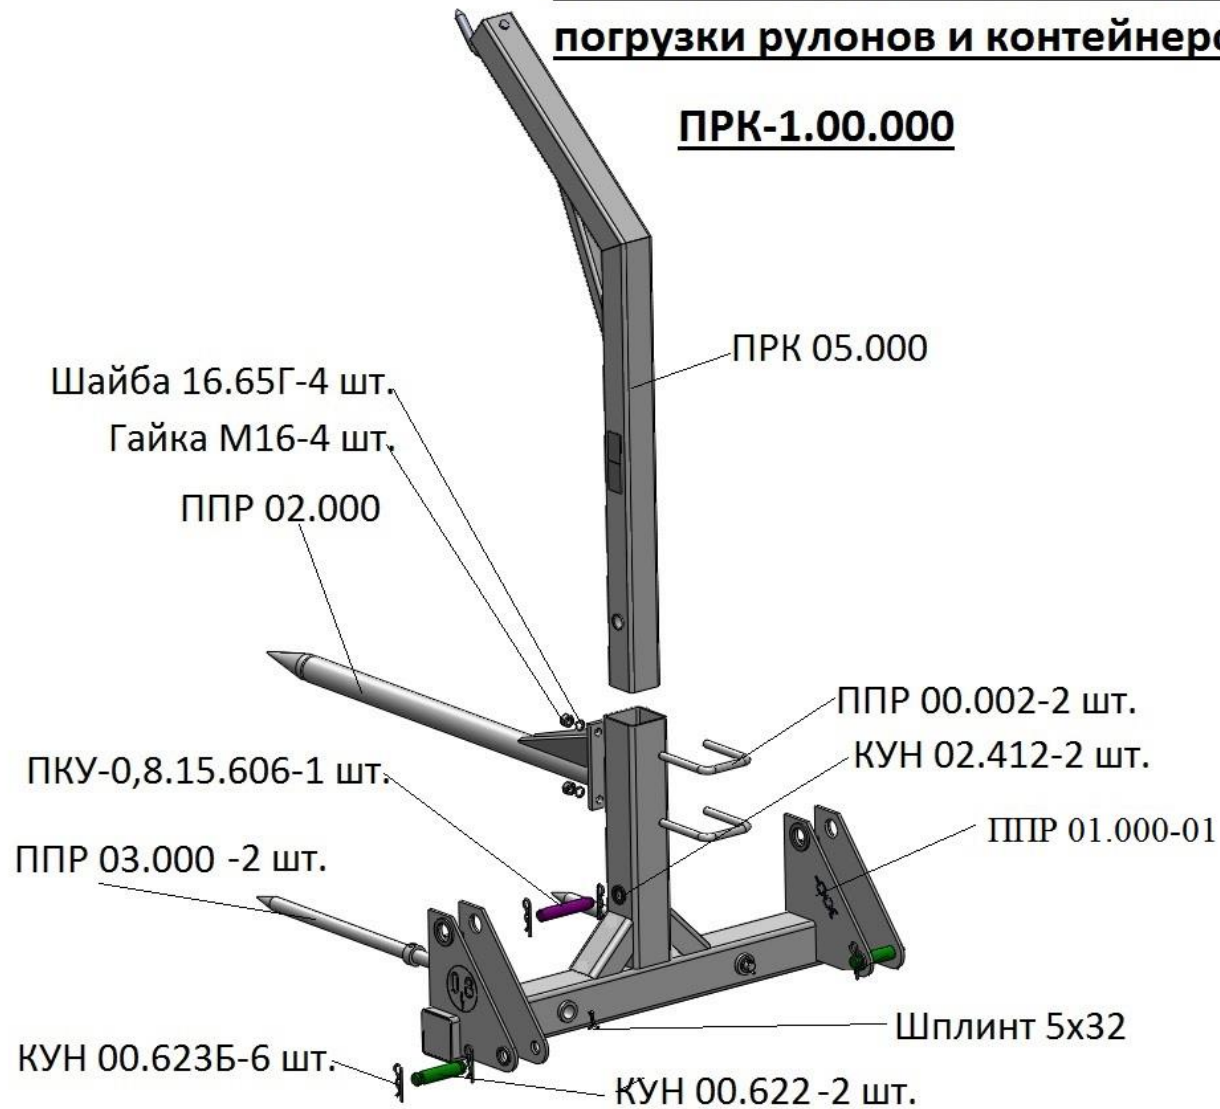

**ПКУ-0,8-16 Приспособление для
погрузки рулонов и контейнеров**

ПРК-1.00.000

ПРК -1.00.000 Приспособление для погрузки рулонов и контейнеров на ПКУ-0,8

Обозначение	Наименование	Кол-во
ППР 01.000-01	Рама навески	1
ППР 03.000	Палец	2
ППР 02.000	Накалыватель	1
ПРК 05.000	Стойка	1
ППР 00.002	Скоба	2
КУН 00.622	Палец	2
ПКУ-0,8.15.606	Ось	1
КУН 00.623Б	Шплинт пружинный	6
КУН 02.412	Шайба	2
ГОСТ5915-70	Гайка М16-6Н.5.019	4
ГОСТ 6402-70	Шайба 16.65Г.019	4
ГОСТ 397-79	Шплинт 5x32	2