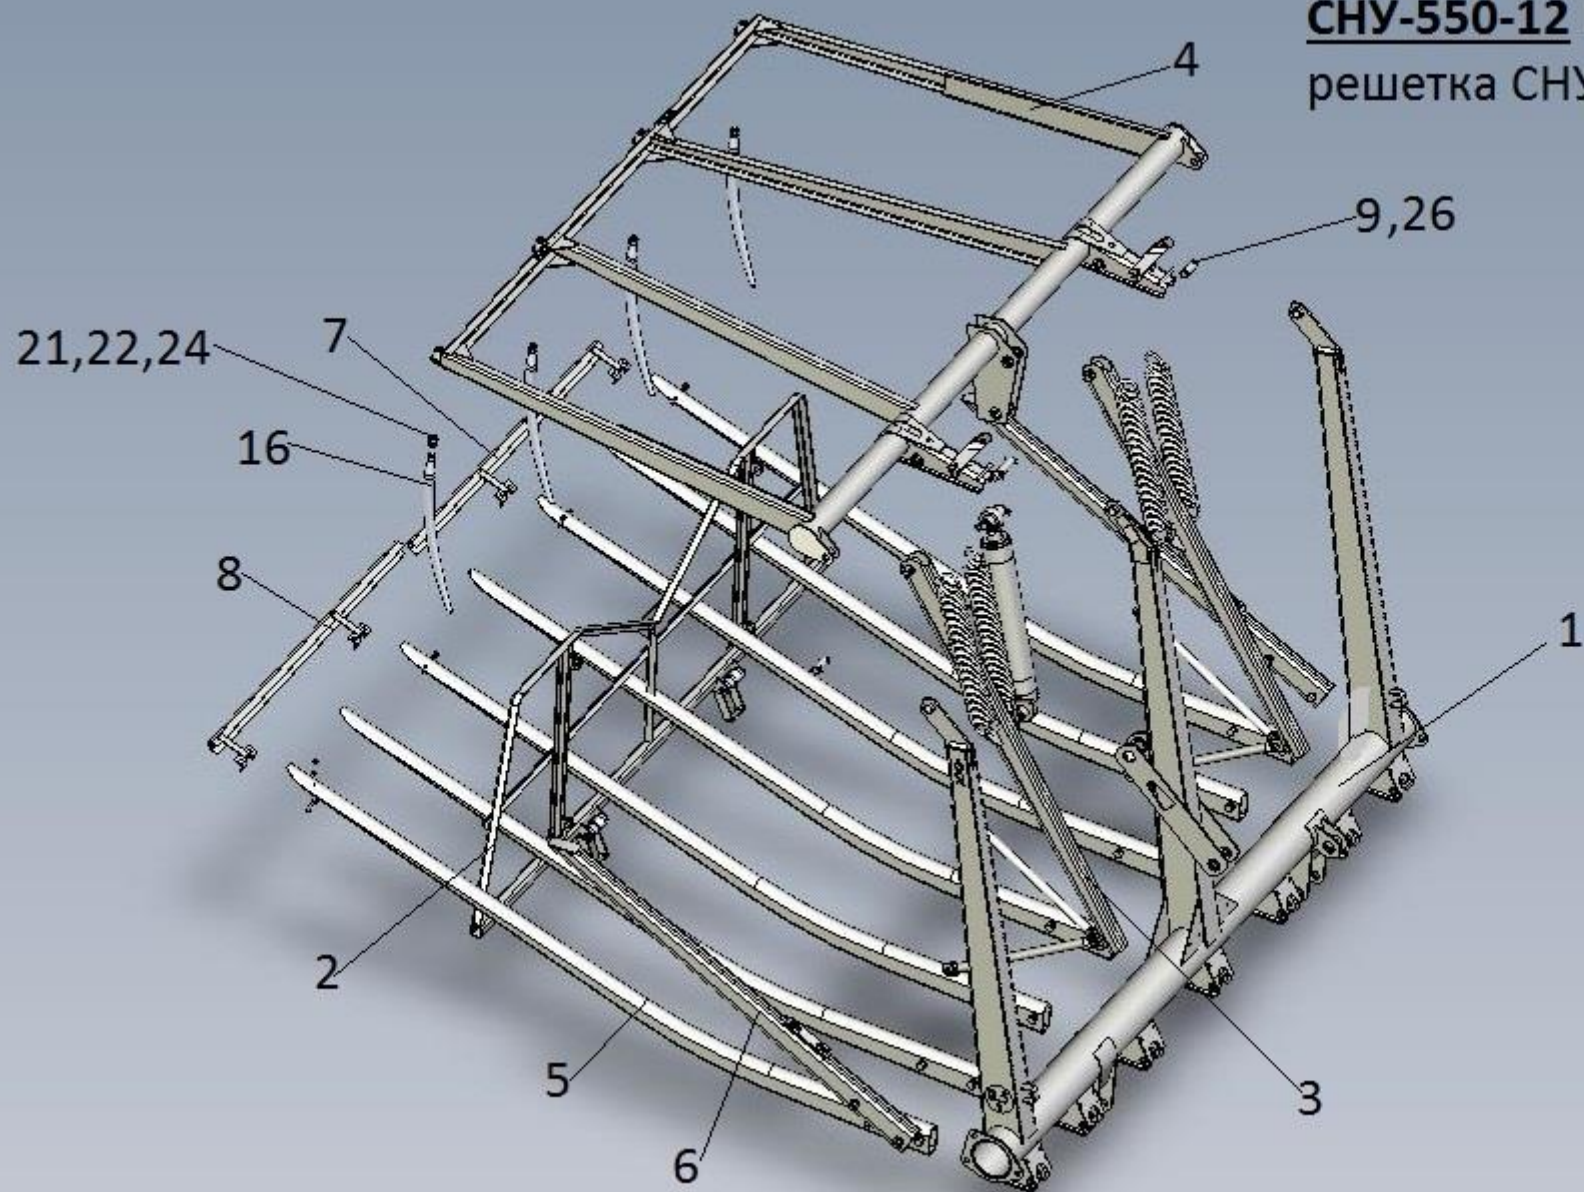

СНУ-550-12 Грабельная
решетка СНУ-550.12.000

СНУ-550.12.000 Платформа

№	Обозначение	Наименование	Количество
1	СНУ-550.12.010	Рама	1
2	СНУ-550.12.020	Стенка сталкивающая	1
3	СНУ-550.12.030	Рычаг сталкивающий	2
4	ПКУ-0,8.11.010А-01	Рамка	1
5	КУН 02.170	Палец	7
6	КУН 02.350	Палец	2
7	СНУ-550.12.070	Ограждение	1
8	СНУ-550.12.070-01	Ограждение	1
9	КУН 02.604	Палец	2
10	КУН 02.605	Палец	2
11	КУН 02.606А	Палец	1
12	СНУ-550.12.602	Ось	2
13	СНУ-550.12.603	Ось	4
14	СНУ-550.12.802	Тяга	4
15	КУН 00.673	Скоба	4
16	ПФБ 04.601	Палец	4
17	КУН 02.602Т	Пружина	4
19	М16-6gx90.58.019 ГОСТ 7798-70	Болт	18
20	М8-6Н.5.019 ГОСТ 5915-70	Гайка	4
21	М16-6Н.5.019 ГОСТ 5915-70	Гайка	22
22	С16.01.019 ГОСТ11371-78	Шайба	6
23	8.65Г.019 ГОСТ 6402-70	Шайба	4
24	16.65Г.019 ГОСТ 6402-70	Шайба	22
25	ГОСТ 397-79	Шплинт 4x32.019	6
26	ГОСТ 397-79	Шплинт 5x40.019	10