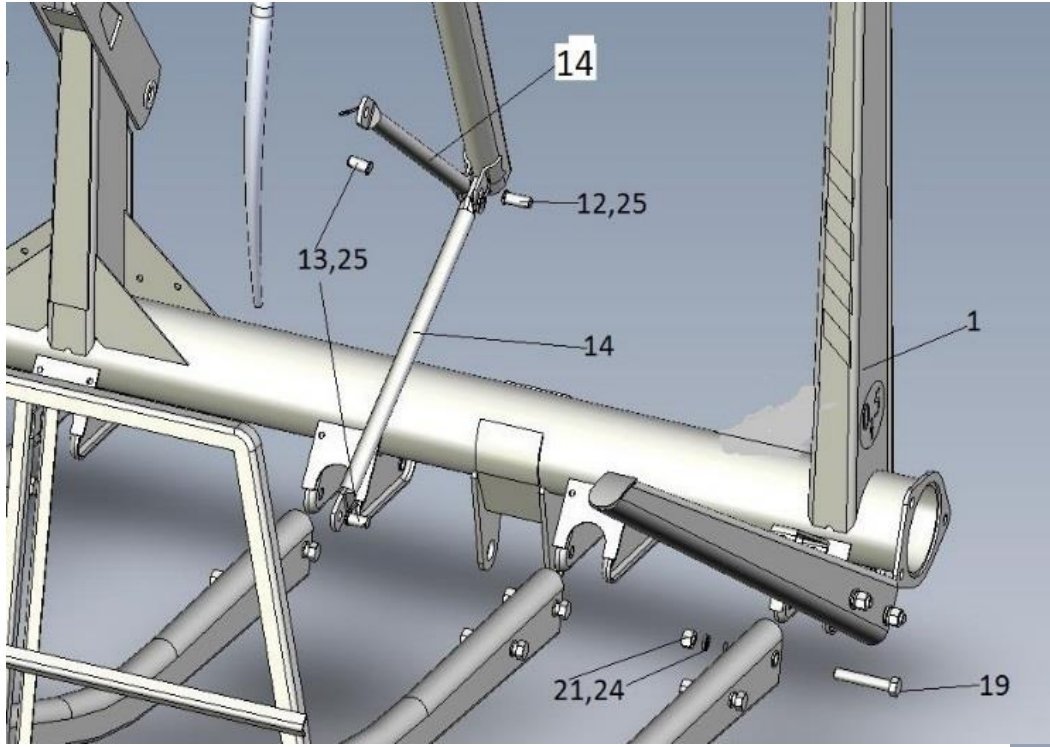

СНУ-550-12 Грабельная
решетка СНУ-550.12.000

СНУ-550.12.000 Платформа

№	Обозначение	Наименование	Количество
1	СНУ-550.12.010	Рама	1
2	СНУ-550.12.020	Стенка сталкивающая	1
3	СНУ-550.12.030	Рычаг сталкивающий	2
4	ПКУ-0,8.11.010А-01	Рамка	1
5	КУН 02.170	Палец	7
6	КУН 02.350	Палец	2
7	СНУ-550.12.070	Ограждение	1
8	СНУ-550.12.070-01	Ограждение	1
9	КУН 02.604	Палец	2
10	КУН 02.605	Палец	2
11	КУН 02.606А	Палец	1
12	СНУ-550.12.602	Ось	2
13	СНУ-550.12.603	Ось	4
14	СНУ-550.12.802	Тяга	4
15	КУН 00.673	Скоба	4
16	ПФБ 04.601	Палец	4
17	КУН 02.602Т	Пружина	4
19	М16-6gx90.58.019 ГОСТ 7798-70	Болт	18
20	М8-6Н.5.019 ГОСТ 5915-70	Гайка	4
21	М16-6Н.5.019 ГОСТ 5915-70	Гайка	22
22	С16.01.019 ГОСТ11371-78	Шайба	6
23	8.65Г.019 ГОСТ 6402-70	Шайба	4
24	16.65Г.019 ГОСТ 6402-70	Шайба	22
25	ГОСТ 397-79	Шплинт 4x32.019	6
26	ГОСТ 397-79	Шплинт 5x40.019	10