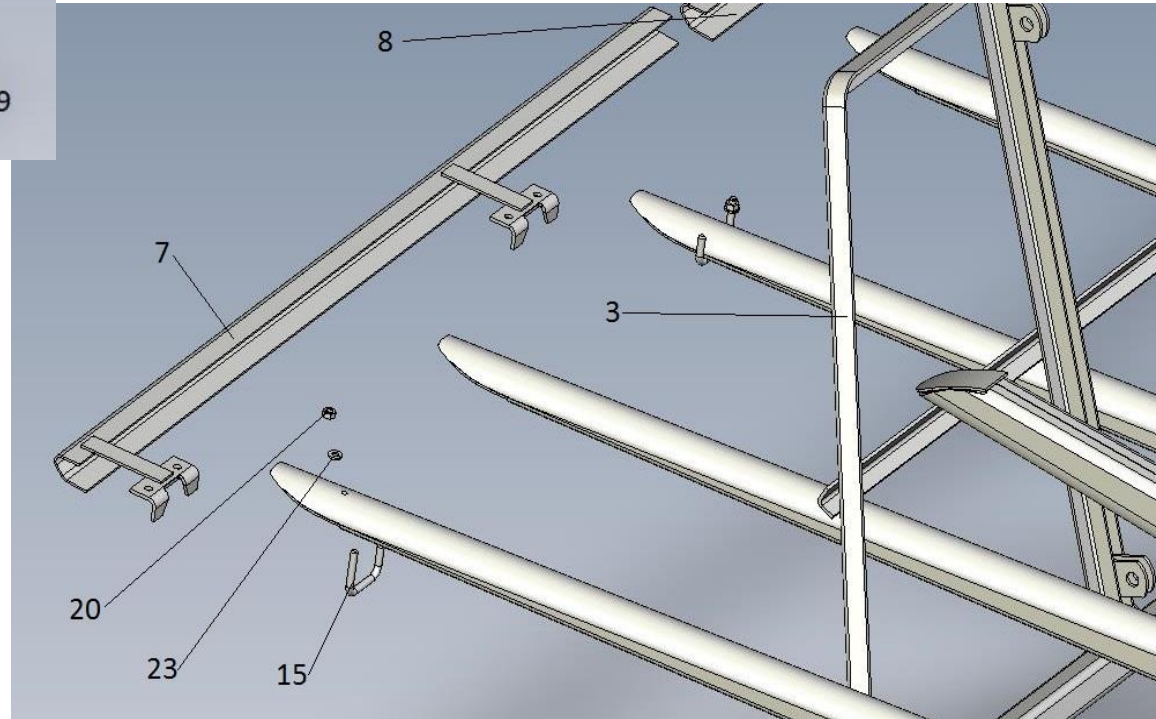

СНУ-550-12 Грабельная
решетка СНУ-550.12.000

СНУ-550.12.000 Платформа

№	Обозначение	Наименование	Количество
1	СНУ-550.12.010	Рама	1
2	СНУ-550.12.020	Стенка сталкивающая	1
3	СНУ-550.12.030	Рычаг сталкивающий	2
4	ПКУ-0,8.11.010А-01	Рамка	1
5	КУН 02.170	Палец	7
6	КУН 02.350	Палец	2
7	СНУ-550.12.070	Ограждение	1
8	СНУ-550.12.070-01	Ограждение	1
9	КУН 02.604	Палец	2
10	КУН 02.605	Палец	2
11	КУН 02.606А	Палец	1
12	СНУ-550.12.602	Ось	2
13	СНУ-550.12.603	Ось	4
14	СНУ-550.12.802	Тяга	4
15	КУН 00.673	Скоба	4
16	ПФБ 04.601	Палец	4
17	КУН 02.602Т	Пружина	4
19	М16-6gx90.58.019 ГОСТ 7798-70	Болт	18
20	М8-6Н.5.019 ГОСТ 5915-70	Гайка	4
21	М16-6Н.5.019 ГОСТ 5915-70	Гайка	22
22	С16.01.019 ГОСТ11371-78	Шайба	6
23	8.65Г.019 ГОСТ 6402-70	Шайба	4
24	16.65Г.019 ГОСТ 6402-70	Шайба	22
25	ГОСТ 397-79	Шплинт 4x32.019	6
26	ГОСТ 397-79	Шплинт 5x40.019	10