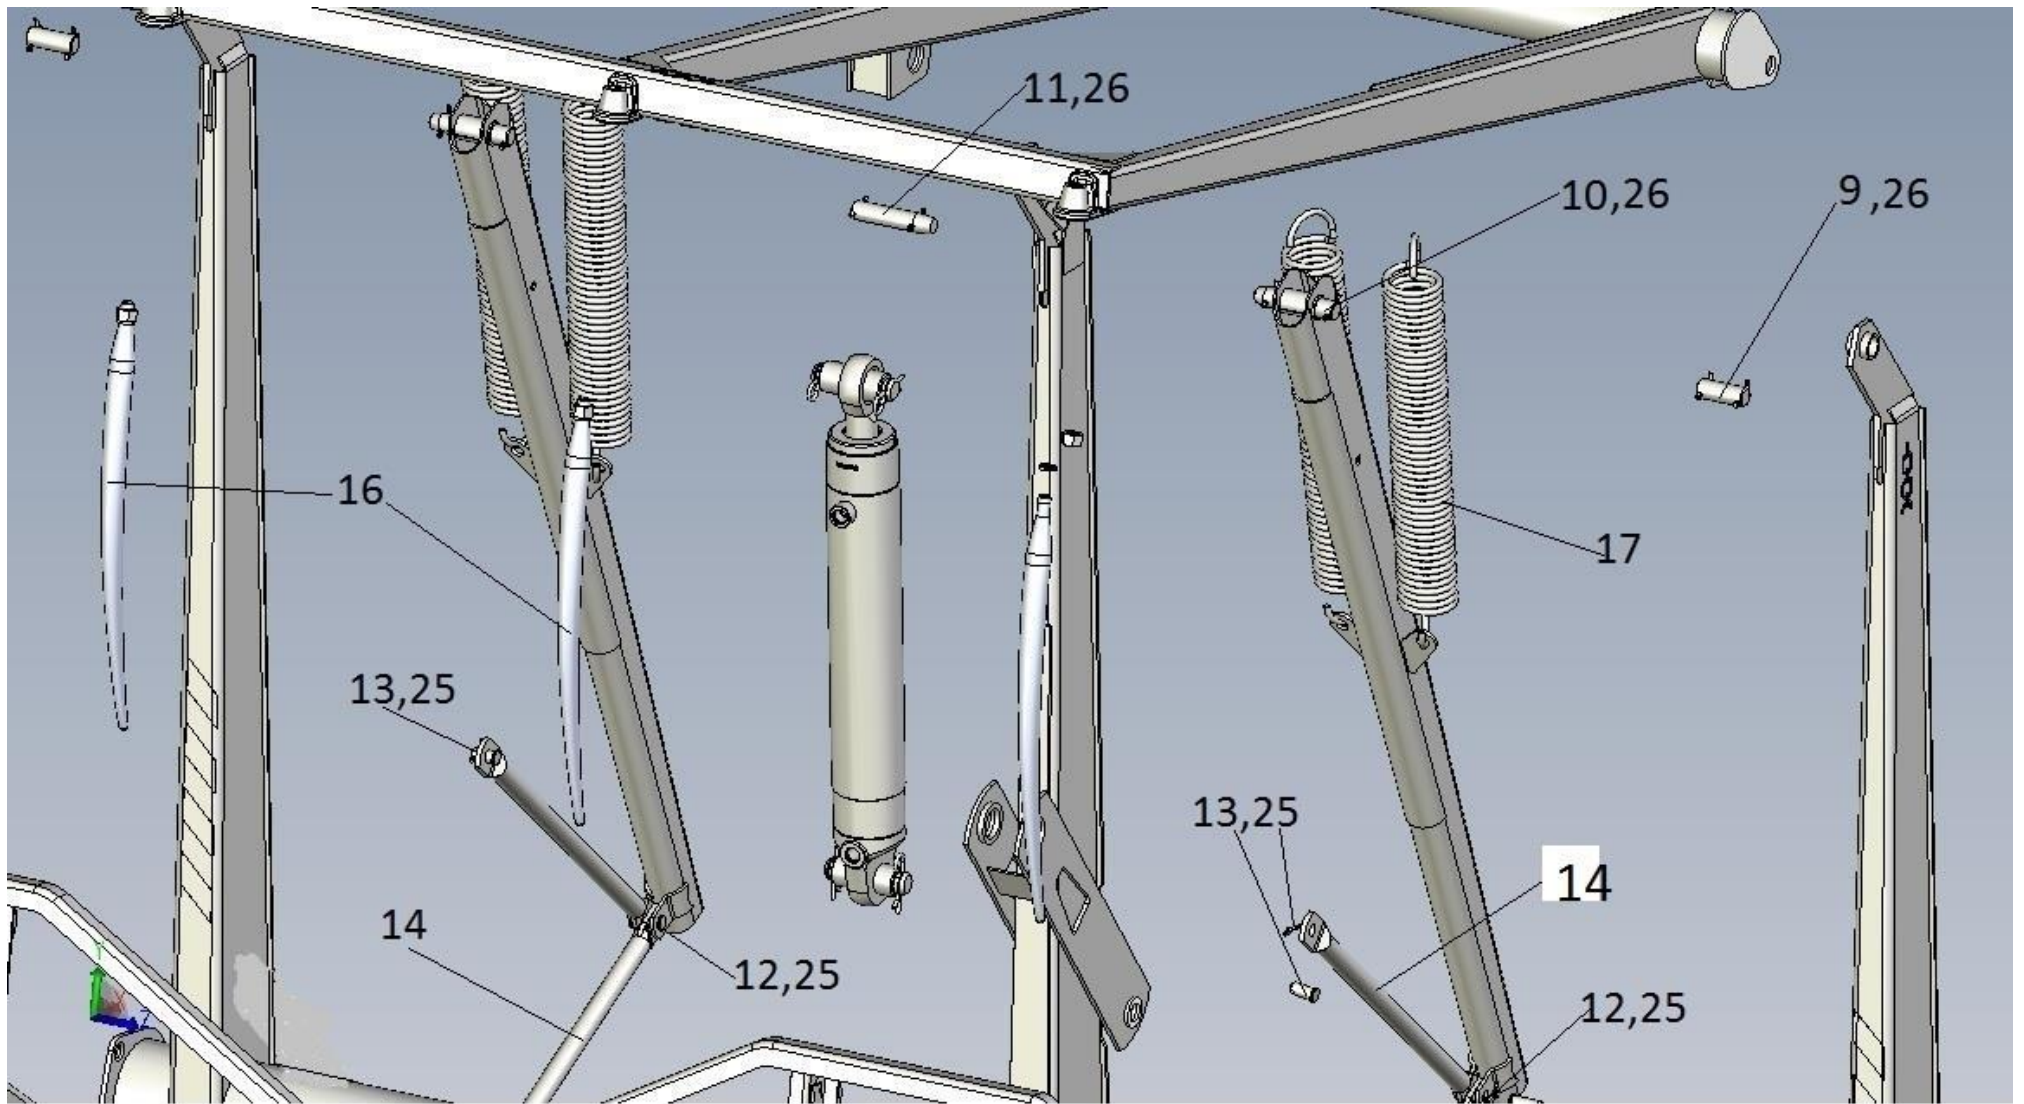

СНУ-550-12 Грабельная
решетка СНУ-550.12.000

СНУ-550.12.000 Платформа

№	Обозначение	Наименование	Количество
1	СНУ-550.12.010	Рама	1
2	СНУ-550.12.020	Стенка сталкивающая	1
3	СНУ-550.12.030	Рычаг сталкивающий	2
4	ПКУ-0,8.11.010А-01	Рамка	1
5	КУН 02.170	Палец	7
6	КУН 02.350	Палец	2
7	СНУ-550.12.070	Ограждение	1
8	СНУ-550.12.070-01	Ограждение	1
9	КУН 02.604	Палец	2
10	КУН 02.605	Палец	2
11	КУН 02.606А	Палец	1
12	СНУ-550.12.602	Ось	2
13	СНУ-550.12.603	Ось	4
14	СНУ-550.12.802	Тяга	4
15	КУН 00.673	Скоба	4
16	ПФБ 04.601	Палец	4
17	КУН 02.602Т	Пружина	4
19	М16-6gx90.58.019 ГОСТ 7798-70	Болт	18
20	М8-6Н.5.019 ГОСТ 5915-70	Гайка	4
21	М16-6Н.5.019 ГОСТ 5915-70	Гайка	22
22	С16.01.019 ГОСТ11371-78	Шайба	6
23	8.65Г.019 ГОСТ 6402-70	Шайба	4
24	16.65Г.019 ГОСТ 6402-70	Шайба	22
25	ГОСТ 397-79	Шплинт 4x32.019	6
26	ГОСТ 397-79	Шплинт 5x40.019	10