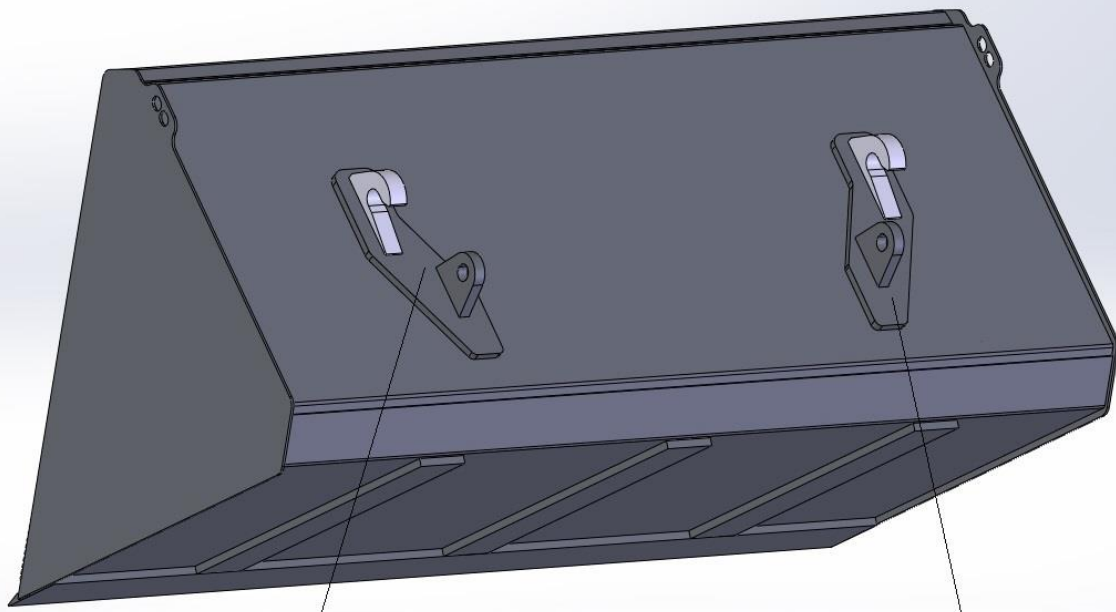

**Ковш 0,4м3 КУН-400-2**

КУН 400.14.000

КУН 400.13.010  
Кронштейн

КУН 400.13.010-01  
Кронштейн

КУН 400.14.404 Накладка  
205x400x3

П320.05.403 Нож  
L=1500мм, лист 12 мм.