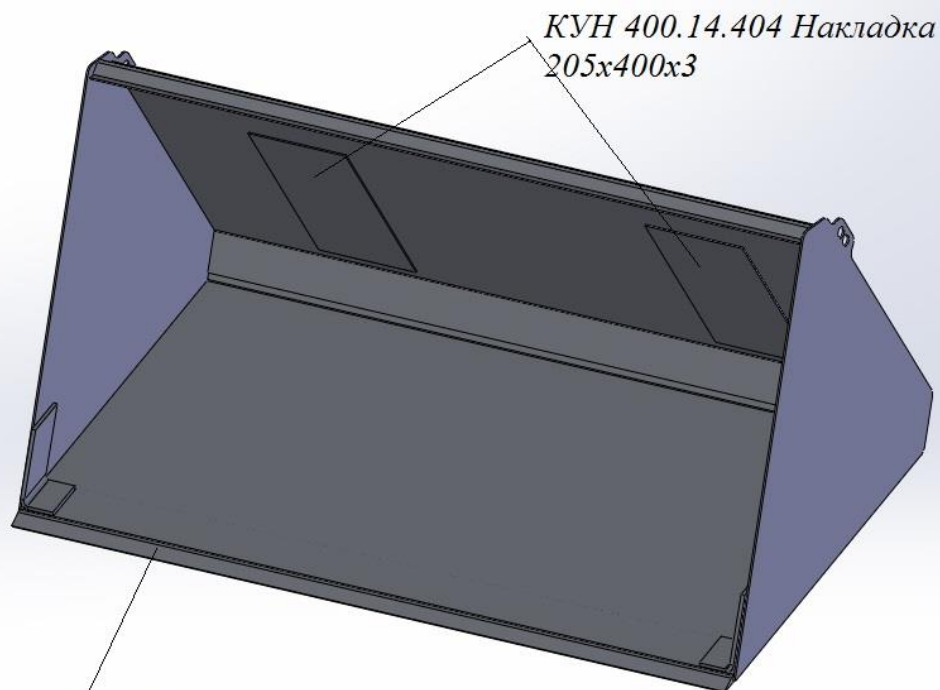

**Ковш 0,4м3 КУН-400-2**

КУН 400.14.000

КУН 400.13.010  
Кронштейн

КУН 400.13.010-01  
Кронштейн

КУН 400.14.404 Накладка  
205x400x3

П320.05.403 Нож  
L=1500мм, лист 12 мм.